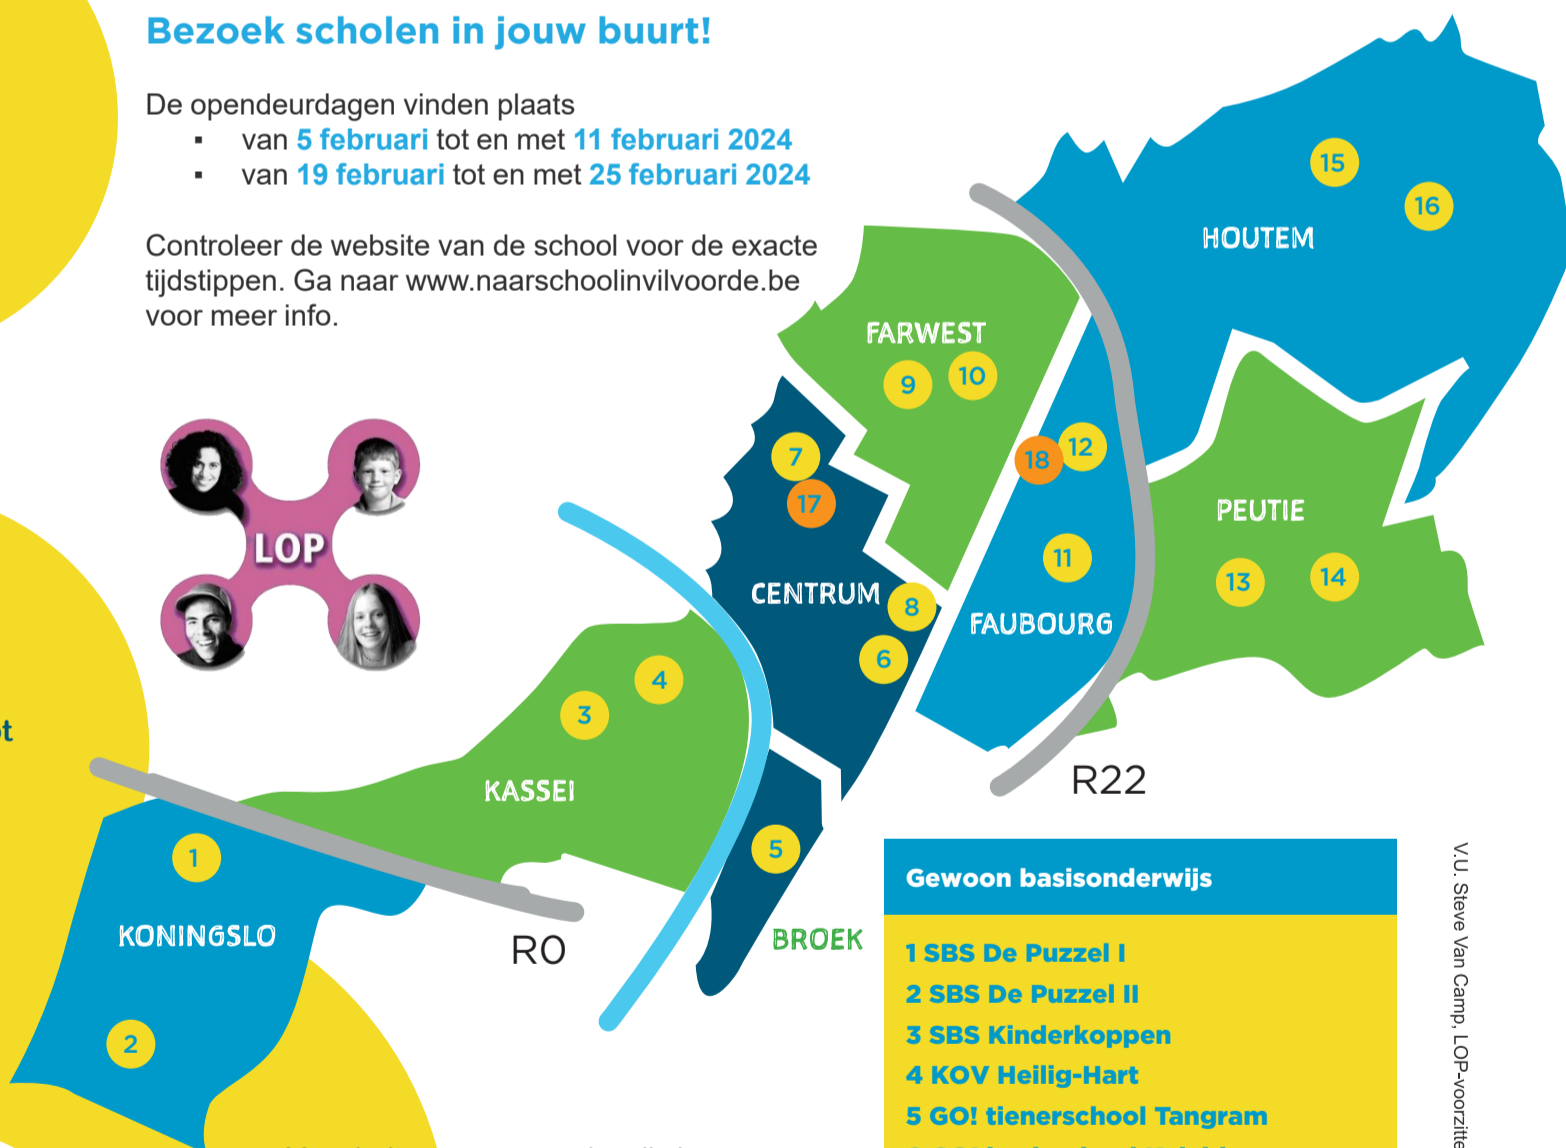

### Hoe gebeurt de toewijzing?

De schoolkeuze is altijd prioritair. Wanneer op basis van schoolkeuze niet alle leerlingen voor een leerlingengroep toegewezen worden, wordt de afstand ingeroepen om de volgorde te bepalen.

### Extra informatie?

- Infomoment op woensdag **7 februari 2024** om 18 uur in cc Het Bolwerk
- [www.naarschoolinvilvoorde.be](http://www.naarschoolinvilvoorde.be)

### Bezoek scholen in jouw buurt!

De opendeurdagen vinden plaats

- van **5 februari** tot en met **11 februari 2024**
- van **19 februari** tot en met **25 februari 2024**

Controleer de website van de school voor de exacte tijdstippen. Ga naar [www.naarschoolinvilvoorde.be](http://www.naarschoolinvilvoorde.be) voor meer info.